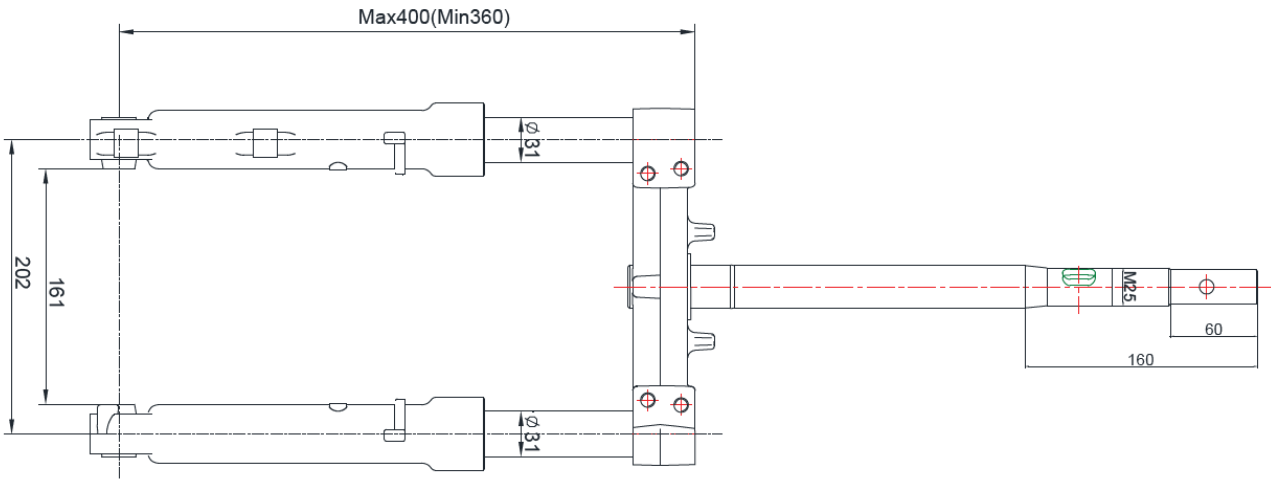

Pad  
Make: BANGCHA  
Type: CB8009

REAR BRAKE PAD AREA  
 $1561.14 \text{mm}^2 \times 2 = 3122.28 \text{mm}^2$

POS.	DESCRIERE
A	ETRIER FATA
B	DISC DE FRANA FATA
C	MANERUL FRANEI FATA
D	FURTUN FRANA FATA
E	DISC FRANA SPATE
F	ETRIER SPATE
G	FURTUN FRANA SPATE
H	POMPA DE FRANA SPATE CU MANETA
J	DISPOZITIV DE BLOCARE FRANA FATA