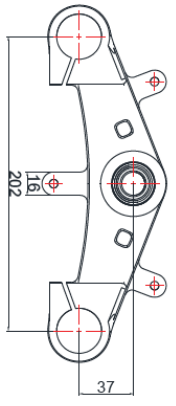

Pad  
Make: BANGCHA  
Type: CB8009

REAR BRAKE PAD AREA  
 $1561.14 \text{mm}^2 \times 2 = 3122.28 \text{mm}^2$

POS.	DESCRIERE
A	ETRIER FATA
B	DISC DE FRANA FATA
C	MANERUL FRANEI FATA
D	FURTUN FRANA FATA
E	DISC FRANA SPATE
F	ETRIER SPATE
G	FURTUN FRANA SPATE
H	POMPA DE FRANA SPATE CU MANETA
J	DISPOZITIV DE BLOCARE FRANA FATA