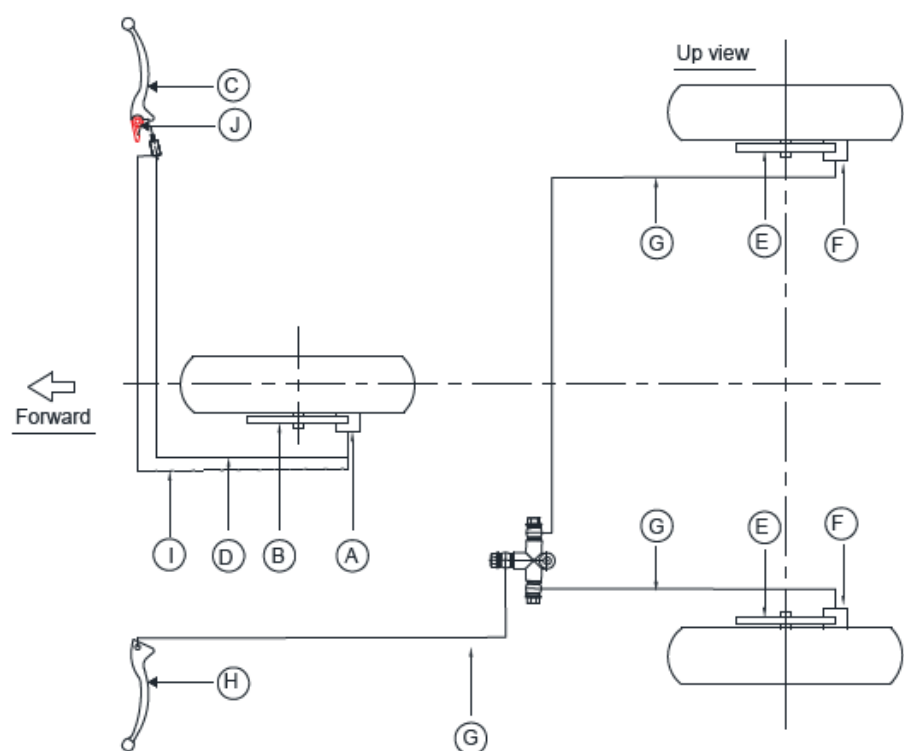

Pad  
Make: BANGCHA  
Type: CB8009

REAR BRAKE PAD AREA  
 $1561.14 \text{mm}^2 \times 2 = 3122.28 \text{mm}^2$

POS.	DESCRIERE
A	ETRIER FATA
B	DISC DE FRANA FATA
C	MANERUL FRANEI FATA
D	FURTUN FRANA FATA
E	DISC FRANA SPATE
F	ETRIER SPATE
G	FURTUN FRANA SPATE
H	POMPA DE FRANA SPATE CU MANETA
J	DISPOZITIV DE BLOCARE FRANA FATA