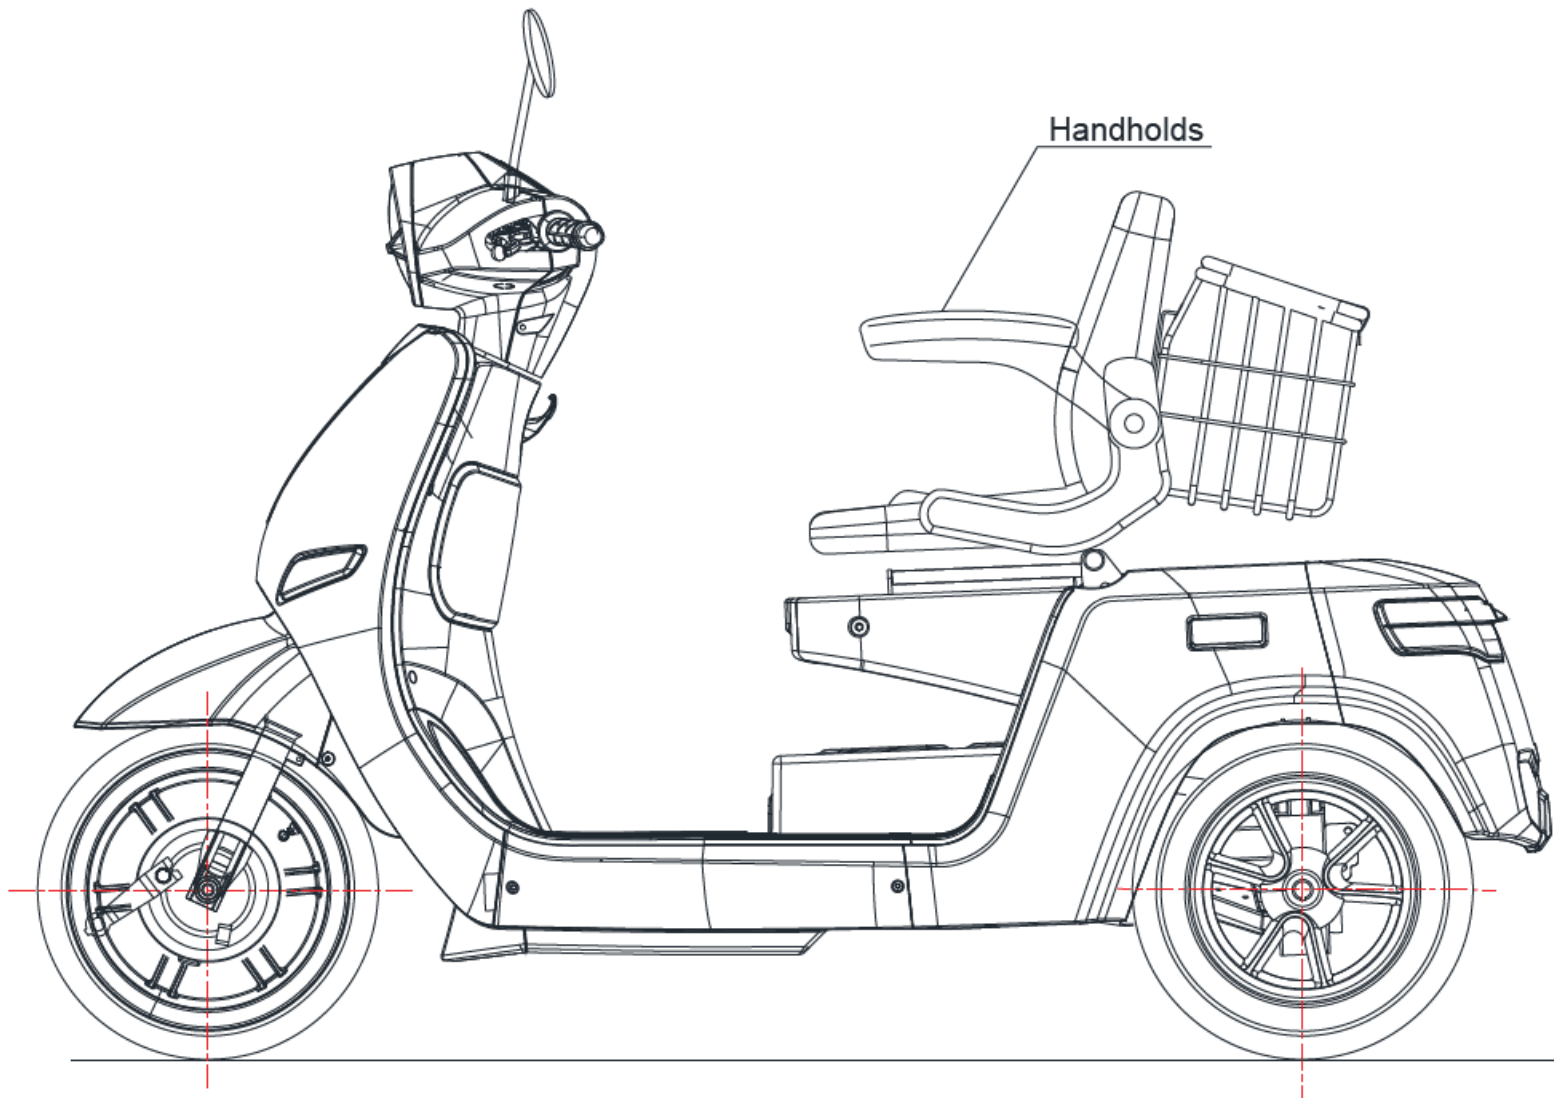

Pad  
Make: BANGCHA  
Type: CB8009

REAR BRAKE PAD AREA  
 $1561.14 \text{mm}^2 \times 2 = 3122.28 \text{mm}^2$

POS.	DESCRIERE
A	ETRIER FATA
B	DISC DE FRANA FATA
C	MANERUL FRANEI FATA
D	FURTUN FRANA FATA
E	DISC FRANA SPATE
F	ETRIER SPATE
G	FURTUN FRANA SPATE
H	POMPA DE FRANA SPATE CU MANETA
J	DISPOZITIV DE BLOCARE FRANA FATA