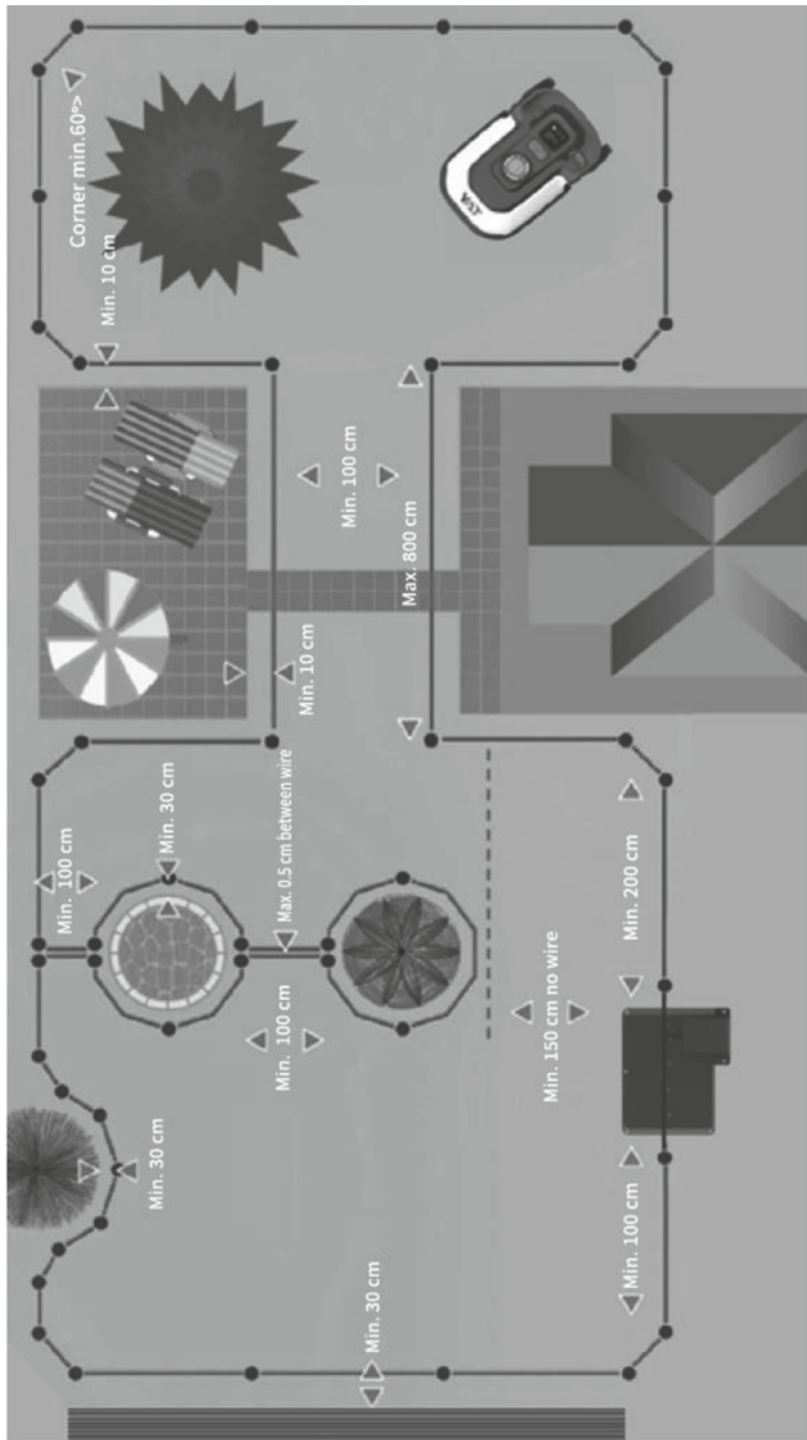

Anexa manual • Robot pentru tuns gazonul Photon ROBT18-1000

 **ROTAKT**®
mai ușor cu munca

www.rotakt.ro

Fig. 1

Fig. 2

Fig. 3

Fig. 4a

Fig. 4b

Fig. 4c

Fig. 4d

Fig. 5a

Fig. 5c

Fig. 5e

Fig. 5b

Fig. 5d

Fig. 5f